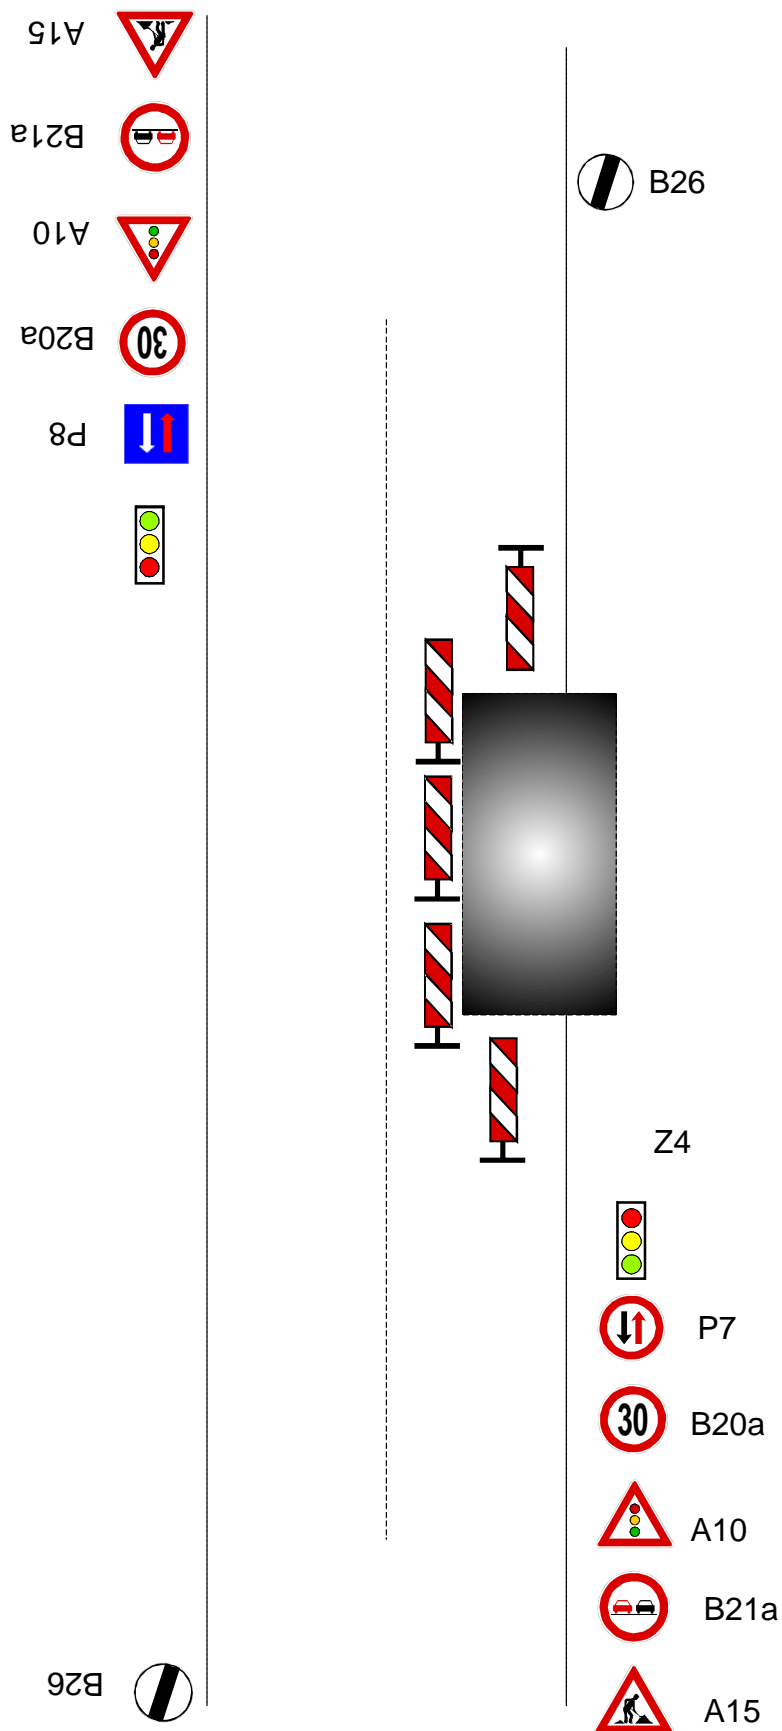

Zajištění PDZ - v obci, oprava mimo vozovku

Z4

Zajištění PDZ - mimo obec, oprava mimo vozovku

- A15 
- B21a 
- B20a 
- B20a 
- B20a 

Z4

-  B20a
-  B20a
-  B20a
-  B21a
-  A15

Zajištění PDZ - v obci, oprava zasahující do vozovky

- A15 
- B21a 
- B20a 
- A6b 

B26 

 B26

Z4

-  A6b
-  B20a
-  B21a
-  A15

Zajištění PDZ - mimo obec, oprava zasahující do vozovky

Zajištění PDZ - v obci, uzavírka 1 jízdního pruhu

- A15 
- B21a 
- A6b 
- B20a 
- P8 

 B26

Z4

Z4

B26 

-  P7
-  B20a
-  A6b
-  B21a
-  A15

Zajištění PDZ - mimo obec, uzavírka 1 jízdního pruhu

Zajištění PDZ - v obci, uzavírka 1 jízdního pruhu, řízení provozu světelným signalizačním zařízením

Zajištění PDZ - mimo obec, uzavírka 1 jízdního pruhu, řízení provozu světelným signalizačním zařízením