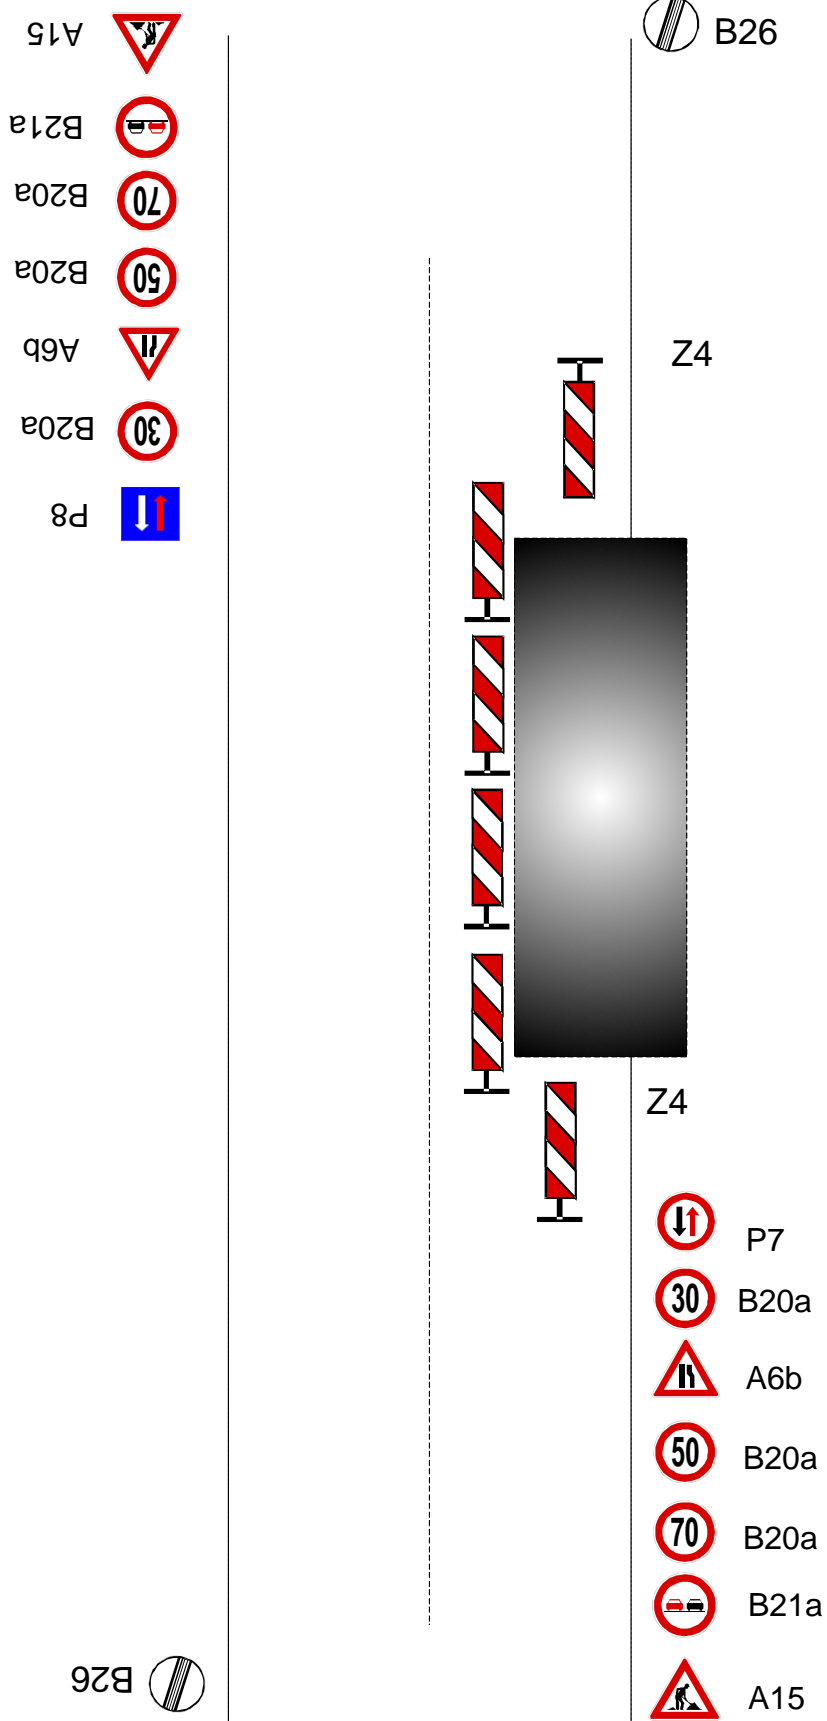

Zajištění PDZ - v obci, oprava mimo vozovku

Z4

Zajištění PDZ - mimo obec, oprava mimo vozovku

- A15 
- B21a 
- B20a 
- B20a 
- B20a 

Z4

-  B20a
-  B20a
-  B20a
-  B21a
-  A15

Zajištění PDZ - v obci, oprava zasahující do vozovky

- A15 
- B21a 
- B20a 
- A6b 

B26 

 B26

Z4

-  A6b
-  B20a
-  B21a
-  A15

Zajištění PDZ - mimo obec, oprava zasahující do vozovky

Zajištění PDZ - v obci, uzavírka 1 jízdního pruhu

- A15 
- B21a 
- A6b 
- B20a 
- P8 

 B26

Z4

Z4

B26 

-  P7
-  B20a
-  A6b
-  B21a
-  A15

Zajištění PDZ - mimo obec, uzavírka 1 jízdního pruhu

Zajištění PDZ - v obci, uzavírka 1 jízdního pruhu, řízení provozu světelným signalizačním zařízením

Zajištění PDZ - mimo obec, uzavírka 1 jízdního pruhu, řízení provozu světelným signalizačním zařízením