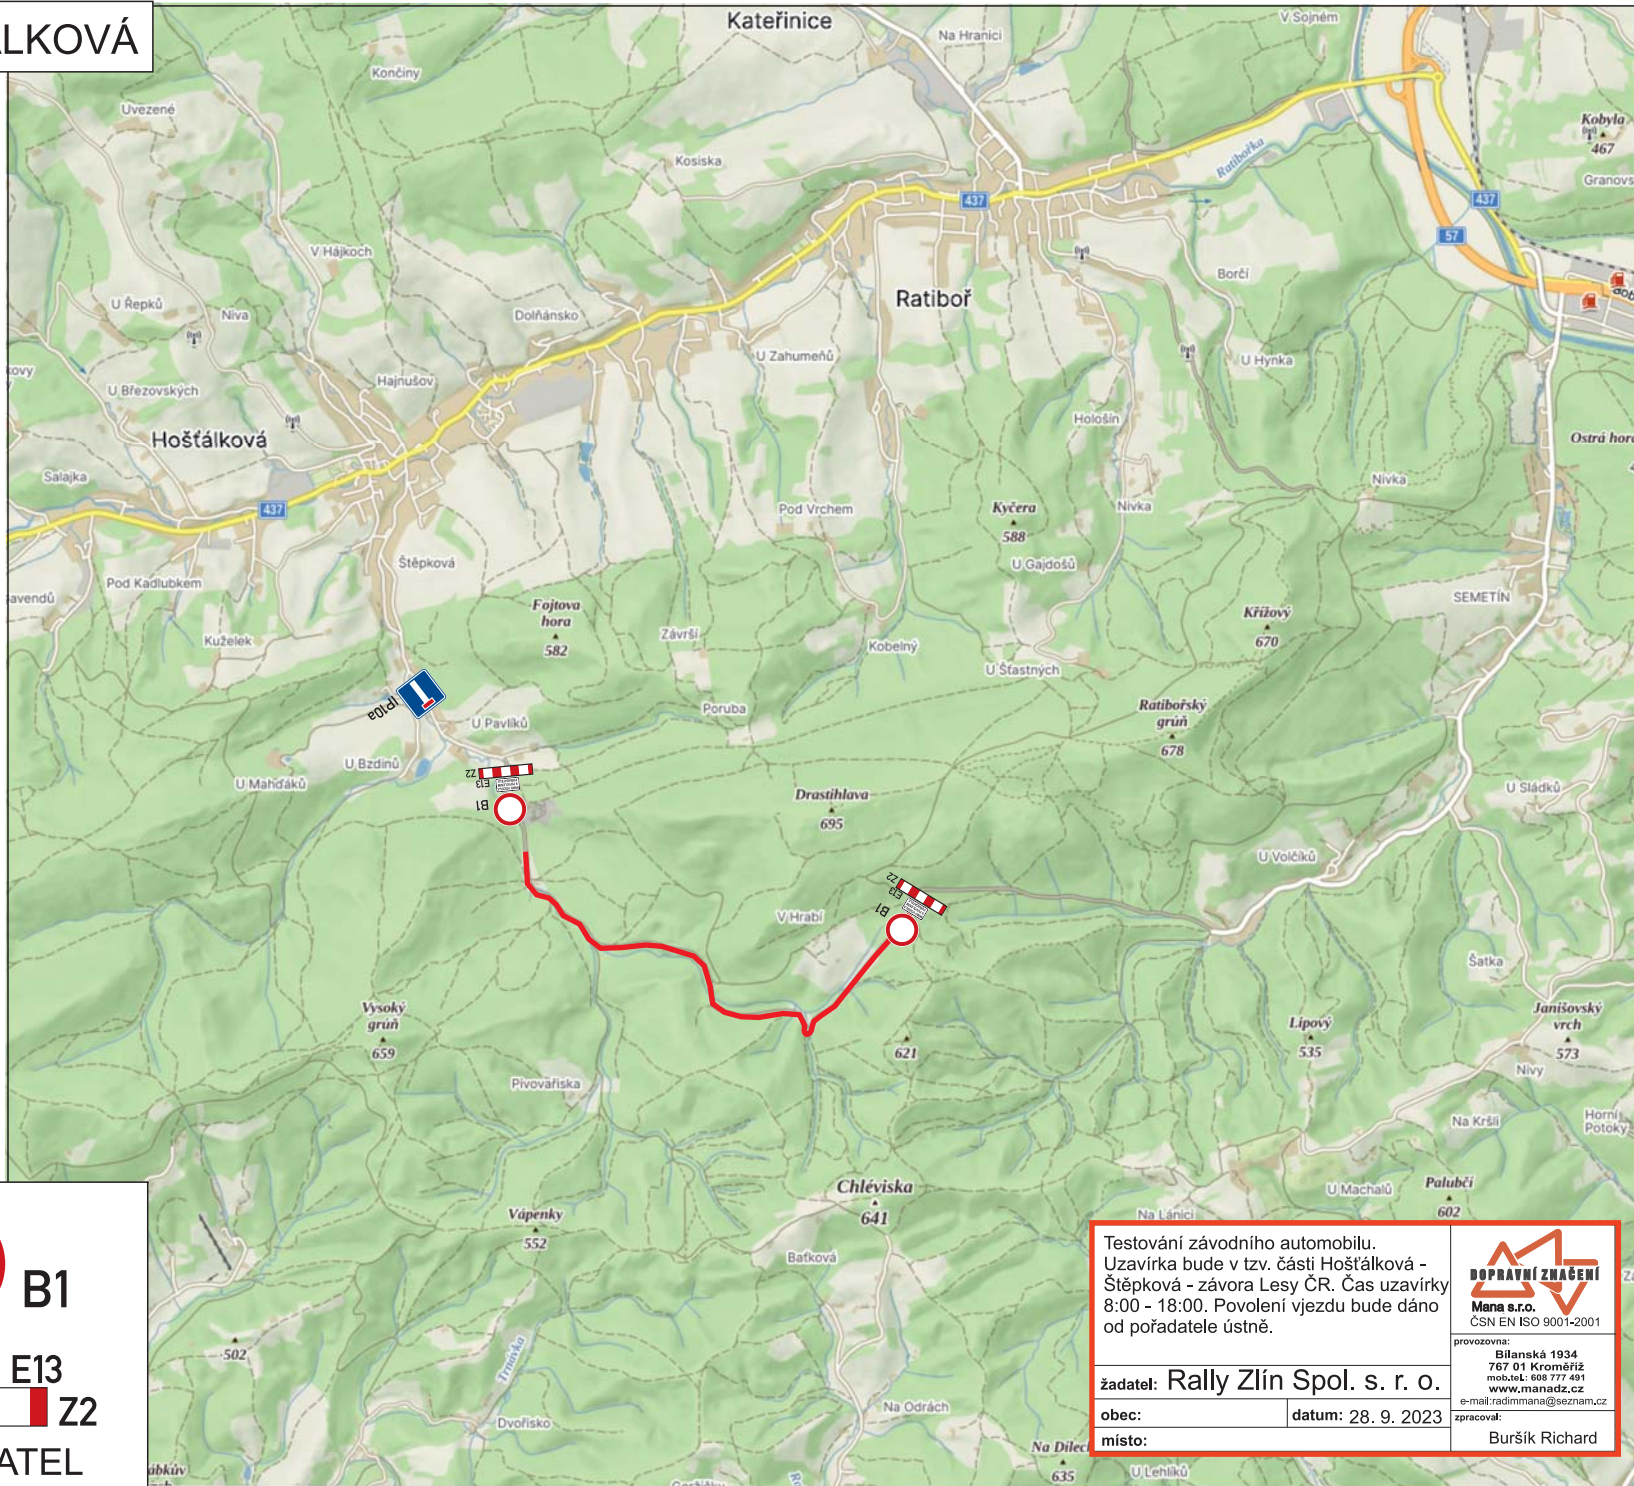

# TEST SEMETÍN

B1

MIMO VOZIDLA  
S POVOLENÍM  
POŘADATELE

E13

Z2

+ POŘADATEL

Testování závodního automobilu.  
Uzavírka bude v tzv. části Potůčky -  
Vsetín - Semetín. Čas uzavírky  
8:00 - 18:00. Povolení vjezdu bude  
dáno od pořadatele ústně.

# TEST HOŠŤÁLKOVÁ

**B1**

MIMO VOZIDLA  
S POVOLENÍM  
POŘADATELE

**E13**

**Z2**

+ POŘADATEL

Testování závodního automobilu.  
Uzavírka bude v tzv. části Hošťálková -  
Štěpková - závora Lesy ČR. Čas uzavírky  
8:00 - 18:00. Povolení vjezdu bude dáno  
od pořadatele ústně.