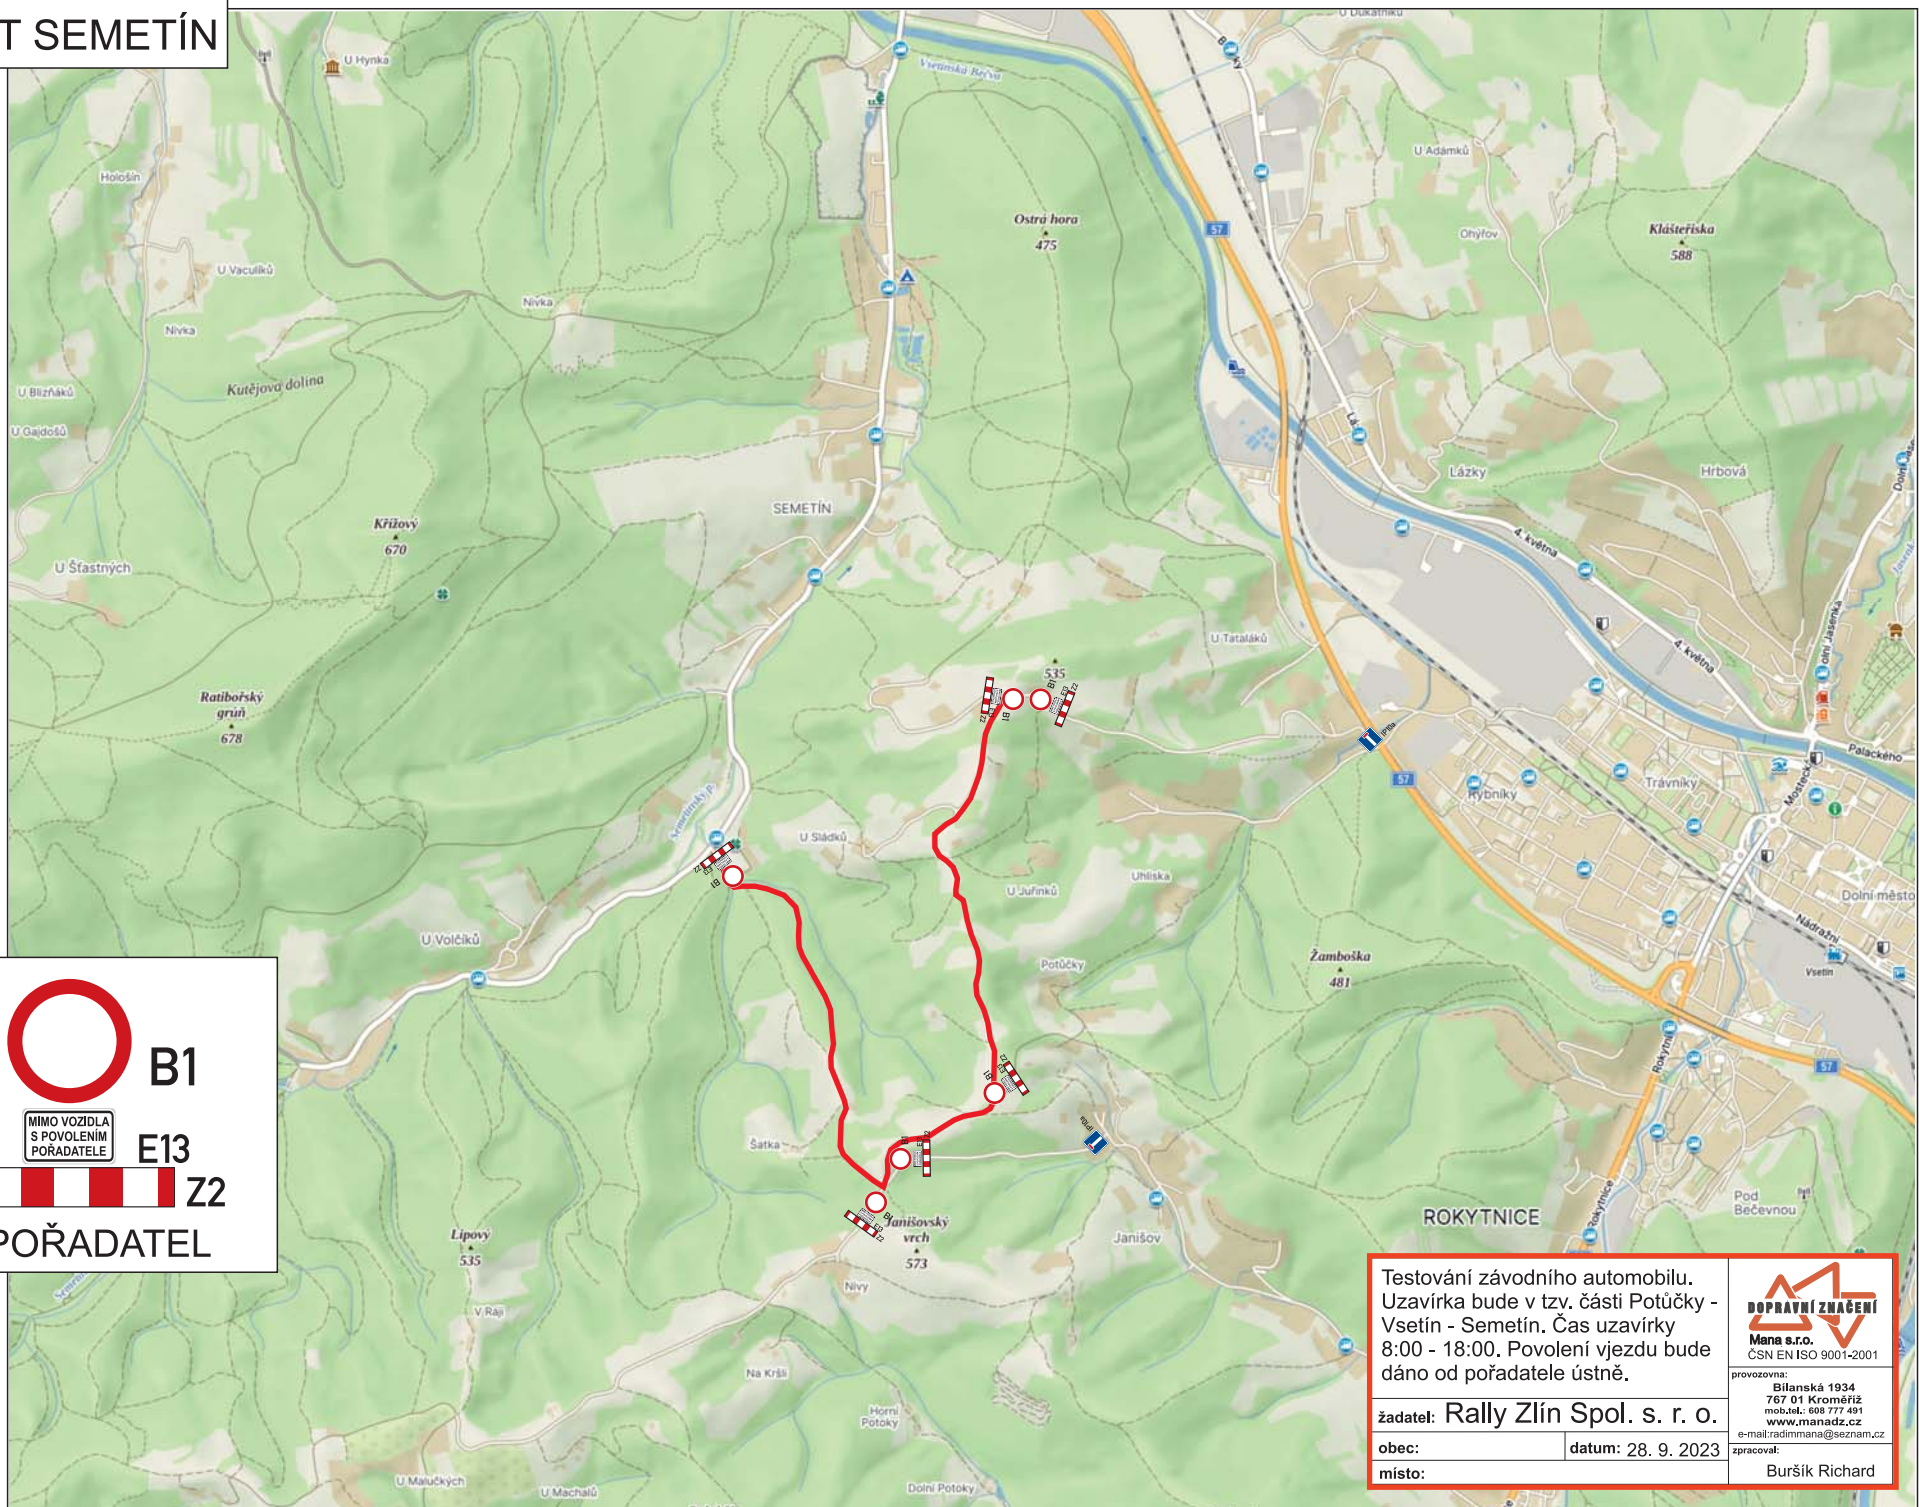

# TEST SEMETÍN

B1

MIMO VOZIDLA  
S POVOLENÍM  
POŘADATELE

E13

Z2

+ POŘADATEL

Testování závodního automobilu.  
Uzavírka bude v tzv. části Potůčky -  
Vsetín - Semetín. Čas uzavírky  
8:00 - 18:00. Povolení vjezdu bude  
dáno od pořadatele ústně.

žadatel: Rally Zlín Spol. s. r. o.

obec: datum: 28. 9. 2023

místo:

Mana s.r.o.

ČSN EN ISO 9001-2001

provozovna:

Bilanská 1934

767 01 Kroměříž

# TEST HOŠŤÁLKOVÁ

**B1**

MIMO VOZIDLA  
S POVOLENÍM  
POŘADATELE

**E13**

**Z2**

+ POŘADATEL

Testování závodního automobilu.  
Uzavírka bude v tzv. části Hošťálková -  
Štěpková - závora Lesy ČR. Čas uzavírky  
8:00 - 18:00. Povolení vjezdu bude dáno  
od pořadatele ústně.