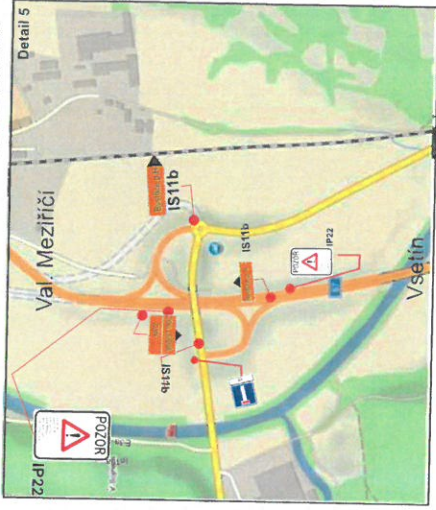

SS KATEŘINICE 3/7

7,49 km

JABLUNKA
NAD BEČVOU

Start viz detail

RZ 4,8 Rajnochovice 17. 8. 2024

BpH
za okružní
křižovatkou

POZOR
VÝSTUPNÍ
KŘÍŽOVATKA

IP22

III/437

DZ E13 bude obsahovat text:
**MIMO VOZIDEL
S POVOLENÍM
PORADATELE**

10/13 RZ Semetín