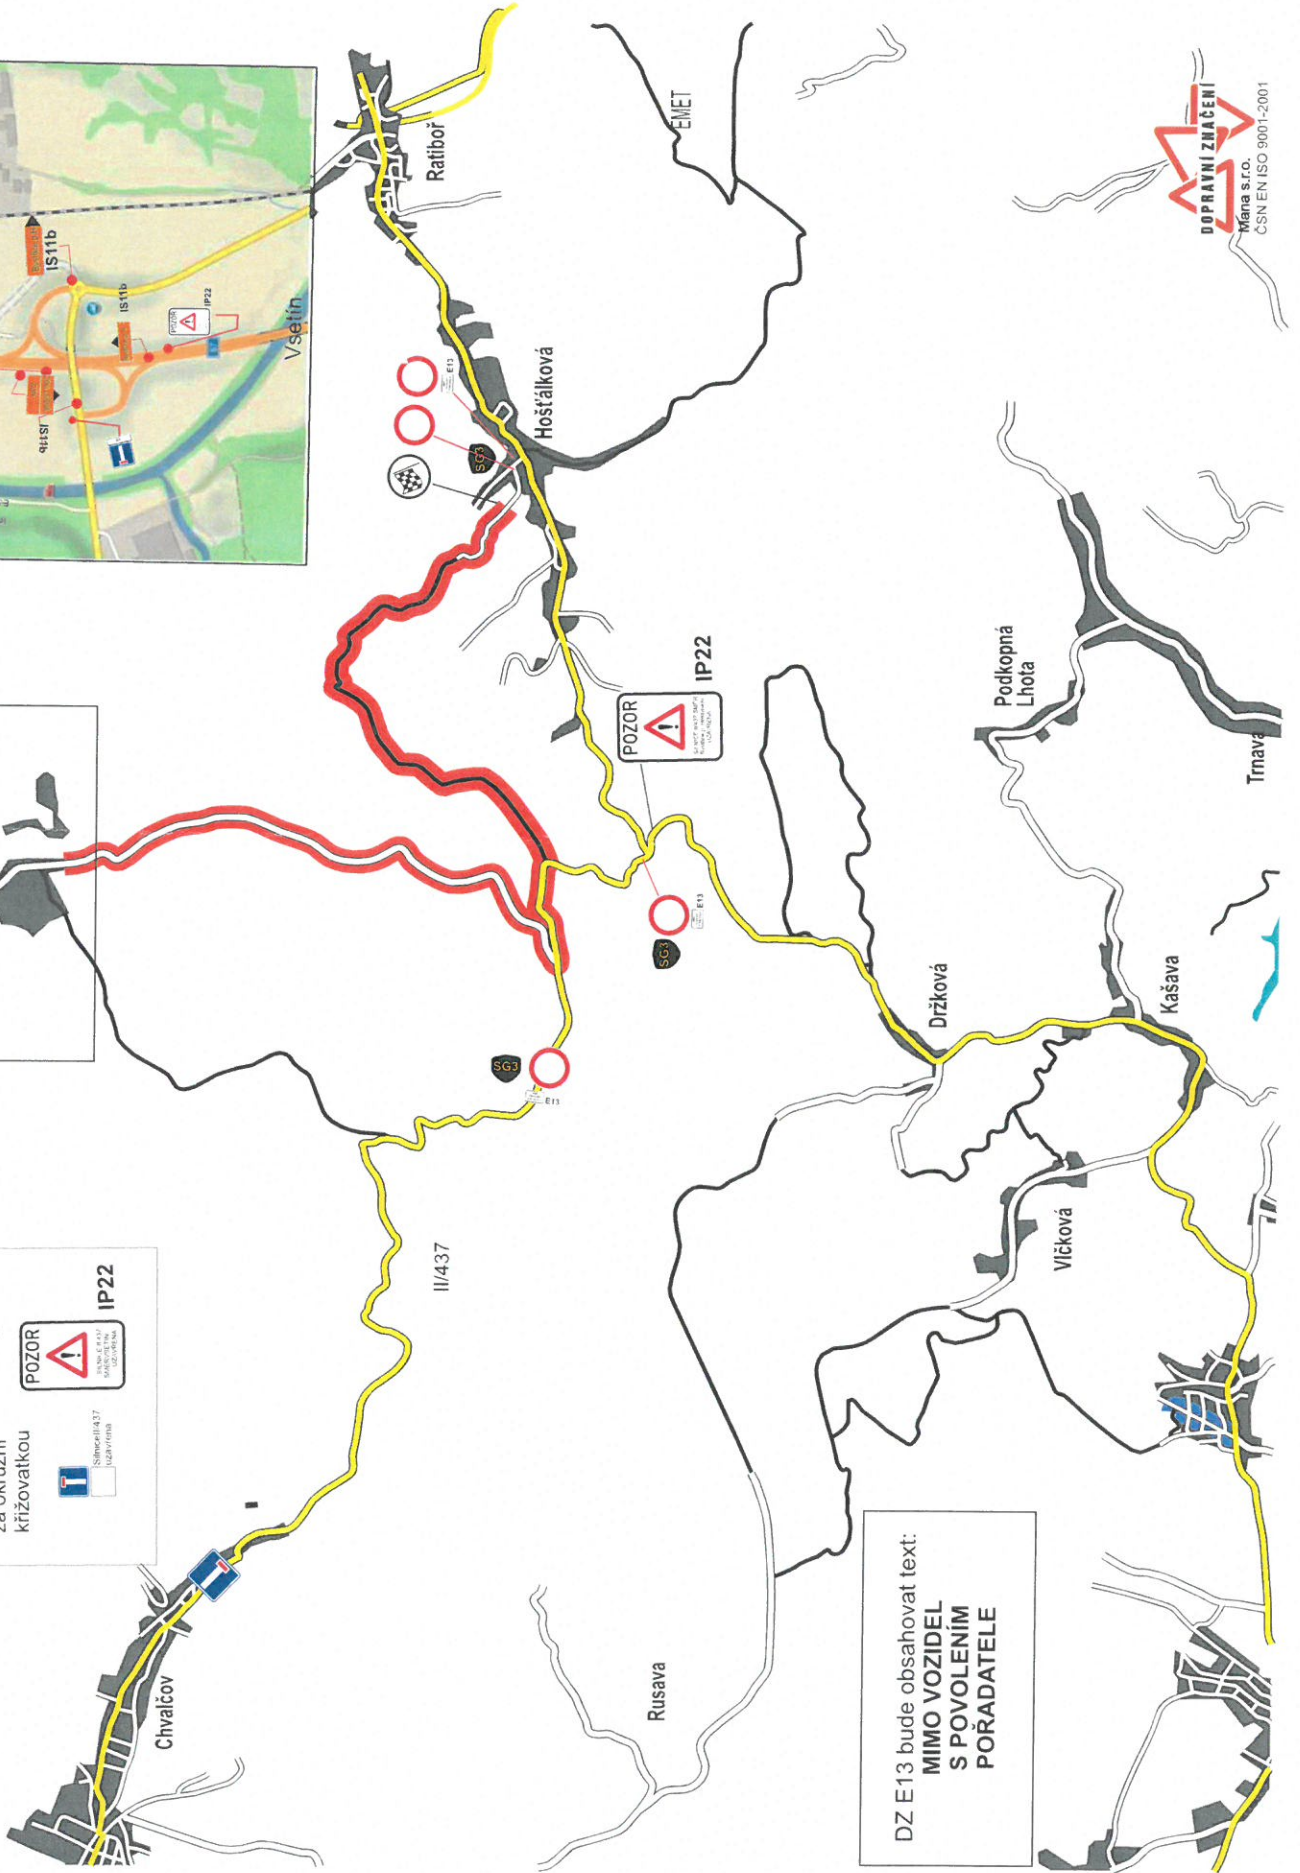

SS KATEŘINICE 3/7

7,49 km

JABLUNKA
NAD BEČVOU

Start viz detail

RZ 4,8 Rajnochovice 17. 8. 2024

BpH
za okružní
křižovatkou

POZOR
VÝSTUPNÍ
KŘÍŽOVATKA

IP22

III/437

DZ E13 bude obsahovat text:
**MIMO VOZIDEL
S POVOLENÍM
PORADATELE**

10/13 RZ Semetín