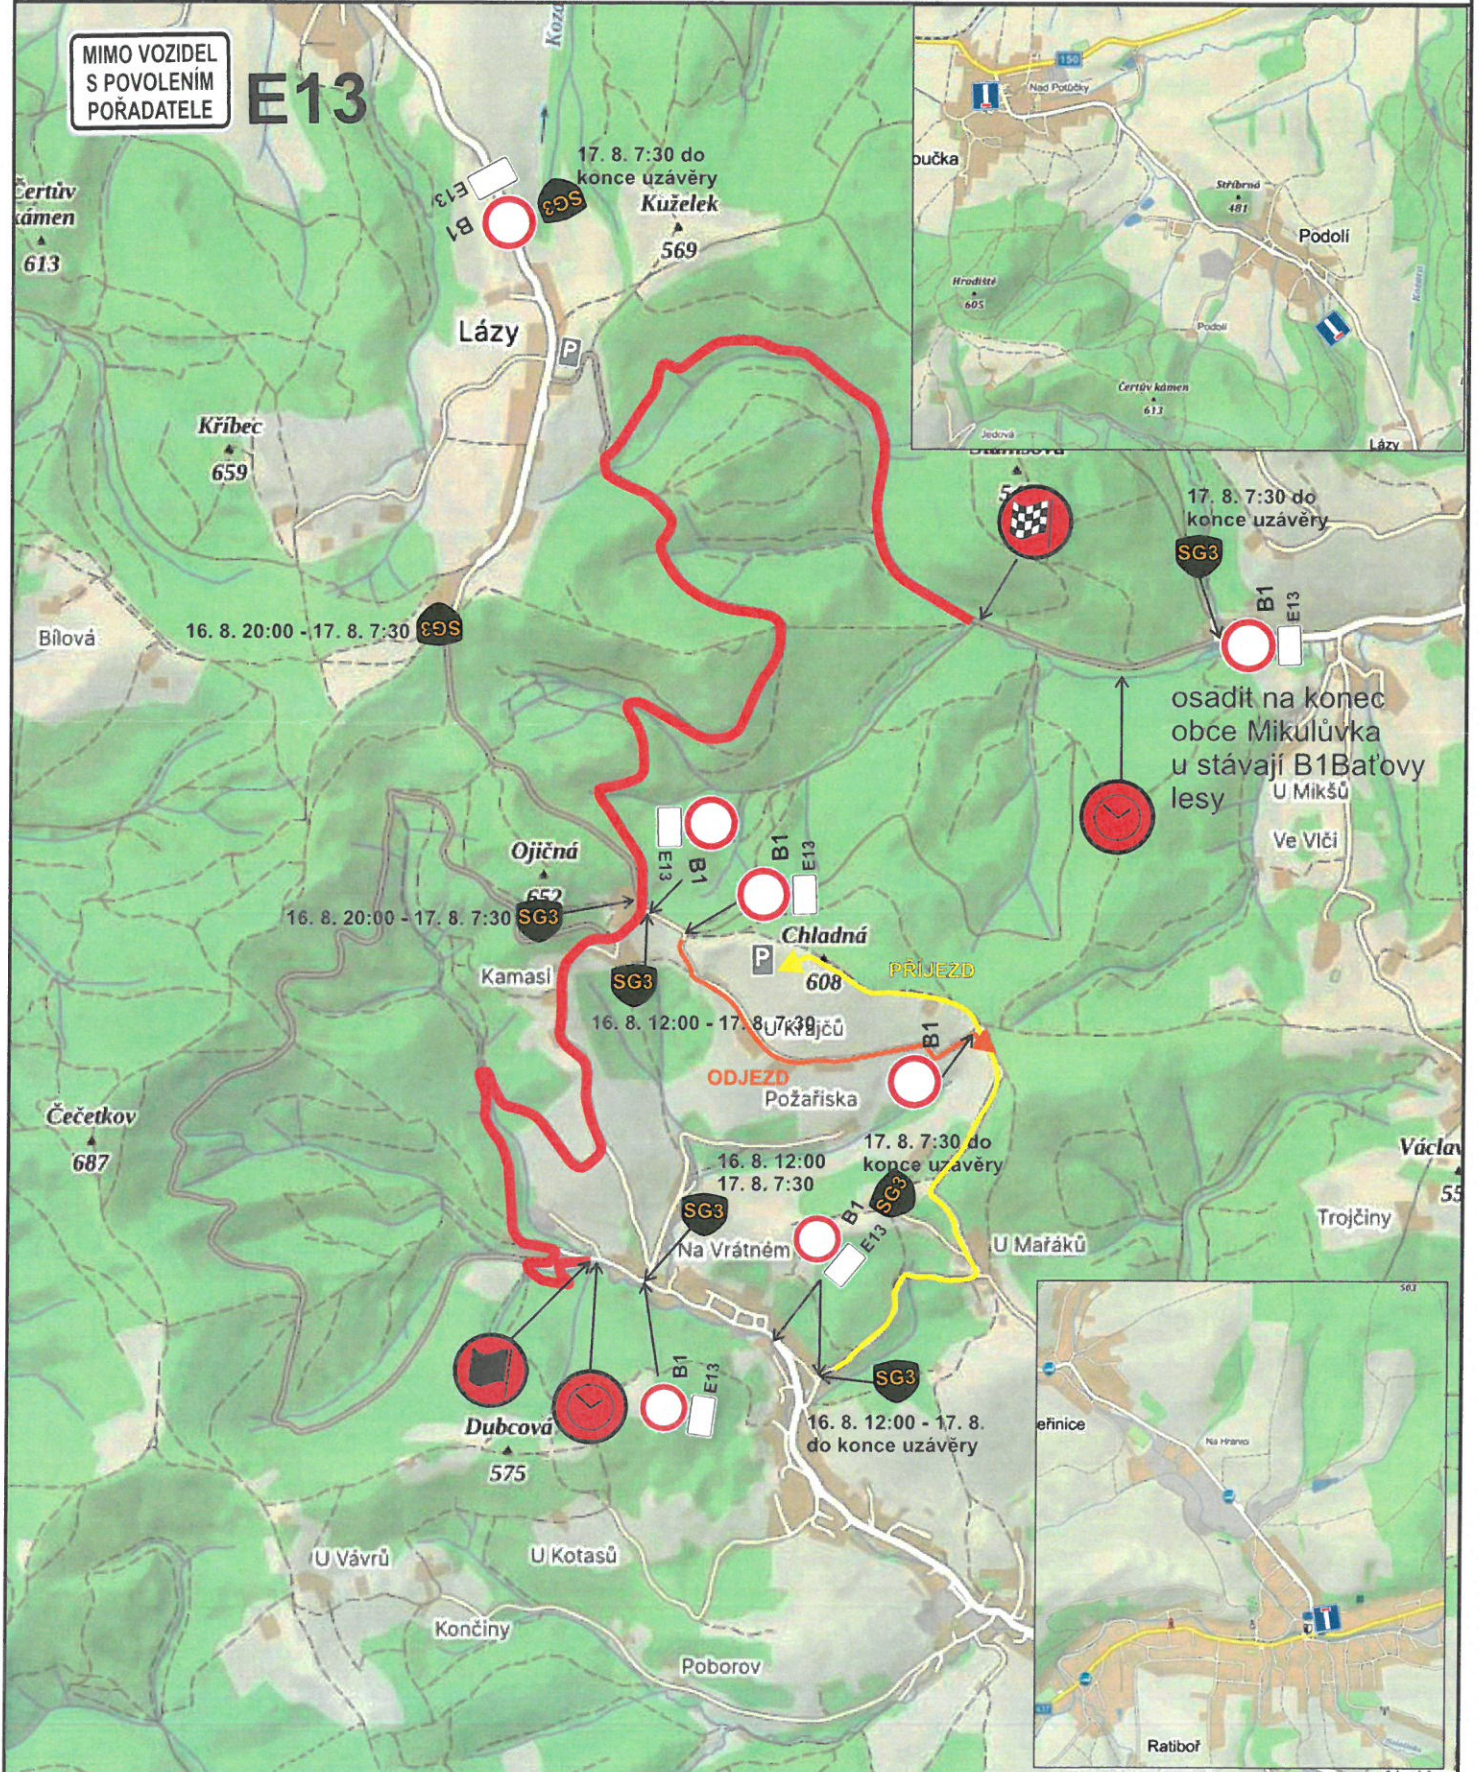

SS KATEŘINICE 3/7

7,49 km

JABLUNKA
NAD BEČVOU

Start viz detail

RZ 4,8 Rajnochovice 17. 8. 2024

BpH
za okružní
křižovatkou

POZOR
VÝSTUPNÍ
KŘÍŽOVATKA

IP22

III/437

DZ E13 bude obsahovat text:
**MIMO VOZIDEL
S POVOLENÍM
PORADATELE**

10/13 RZ Semetín