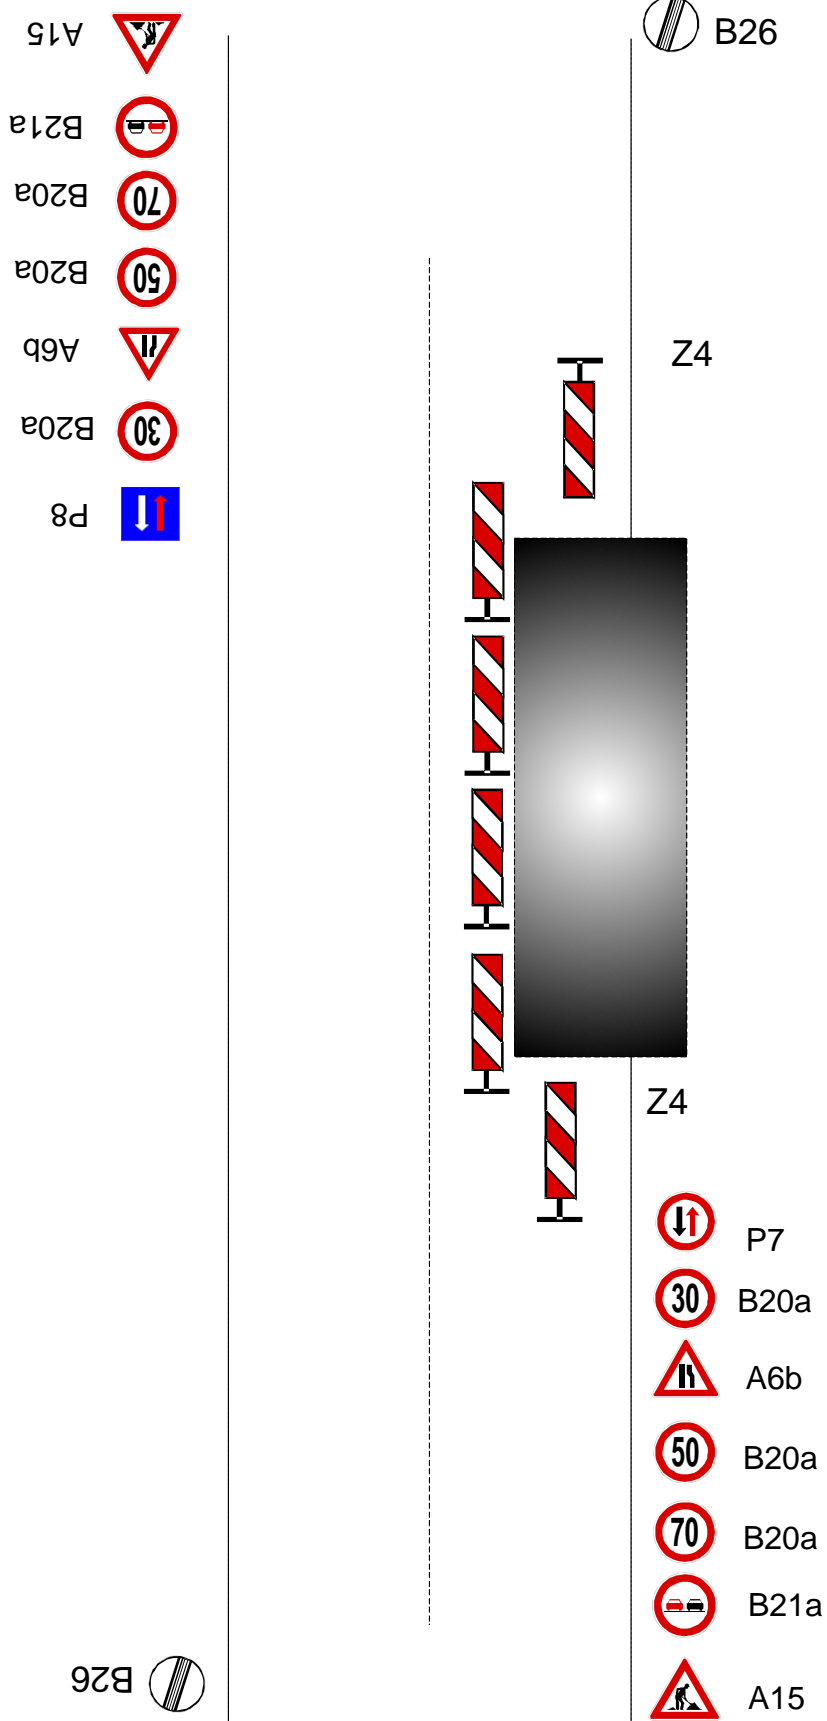

Zajištění PDZ - v obci, oprava mimo vozovku

Zajištění PDZ - mimo obec, oprava mimo vozovku

- A15 
- B21a 
- B20a 
- B20a 
- B20a 

Z4

-  B20a
-  B20a
-  B20a
-  B21a
-  A15

Zajištění PDZ - v obci, oprava zasahující do vozovky

- A15 
- B21a 
- B20a 
- A6b 

B26 

 B26

Z4

-  A6b
-  B20a
-  B21a
-  A15

Zajištění PDZ - mimo obec, oprava zasahující do vozovky

Zajištění PDZ - v obci, uzavírka 1 jízdního pruhu

- A15 
- B21a 
- A6b 
- B20a 
- P8 

 B26

Z4

Z4

B26 

-  P7
-  B20a
-  A6b
-  B21a
-  A15

Zajištění PDZ - mimo obec, uzavírka 1 jízdního pruhu

Zajištění PDZ - v obci, uzavírka 1 jízdního pruhu, řízení provozu světelným signalizačním zařízením

Zajištění PDZ - mimo obec, uzavírka 1 jízdního pruhu, řízení provozu světelným signalizačním zařízením