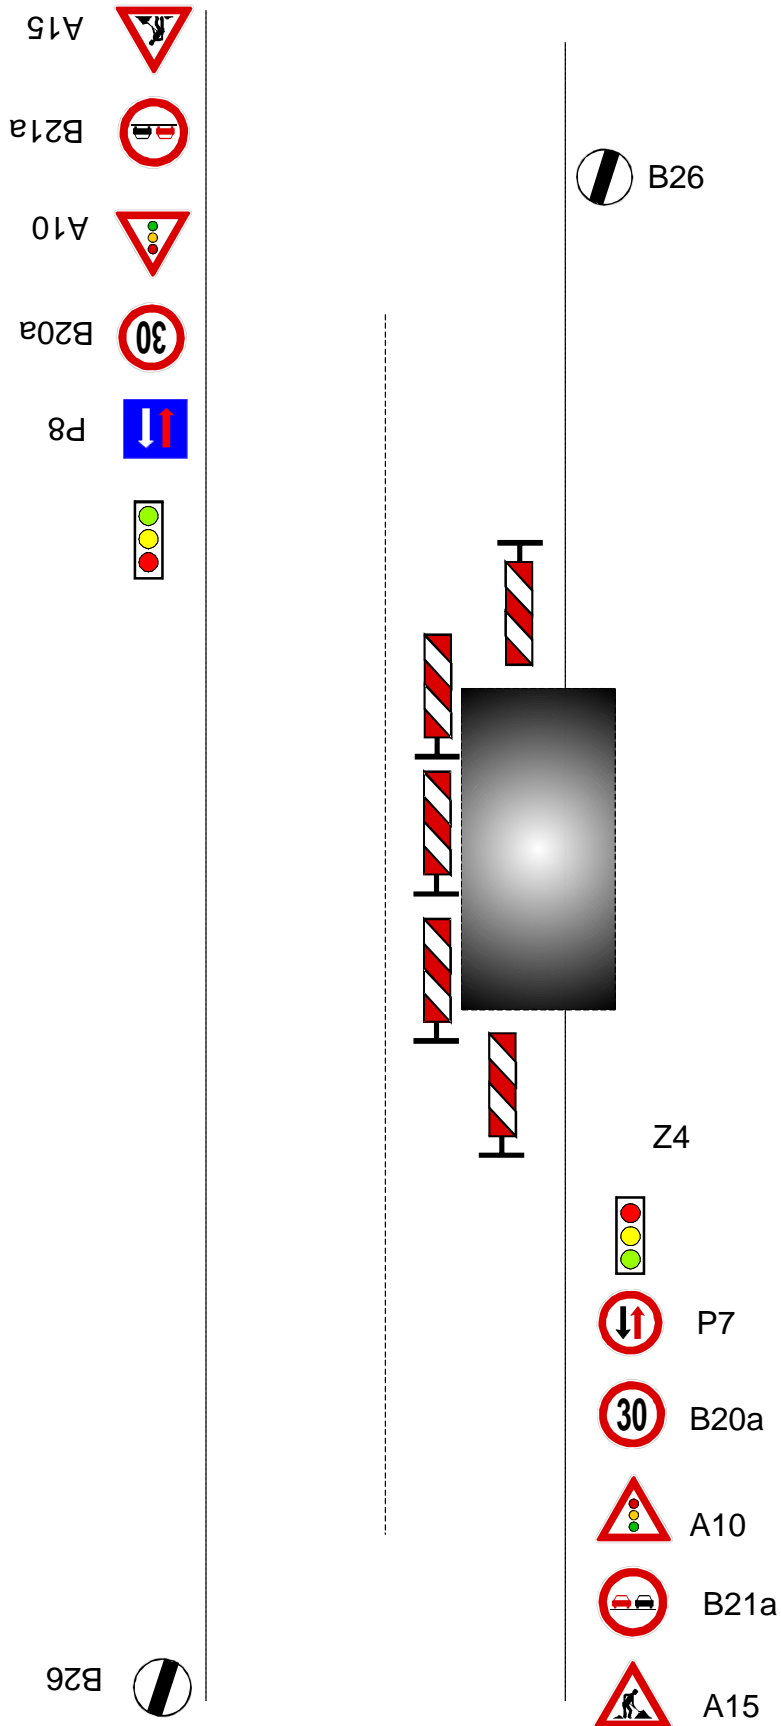

Zajištění PDZ - v obci, oprava mimo vozovku

Zajištění PDZ - mimo obec, oprava mimo vozovku

- A15 
- B21a 
- B20a 
- B20a 
- B20a 

Z4

-  B20a
-  B20a
-  B20a
-  B21a
-  A15

Zajištění PDZ - v obci, oprava zasahující do vozovky

- A15 
- B21a 
- B20a 
- A6b 

B26 

 B26

Z4

-  A6b
-  B20a
-  B21a
-  A15

Zajištění PDZ - mimo obec, oprava zasahující do vozovky

Zajištění PDZ - v obci, uzavírka 1 jízdního pruhu

- A15 
- B21a 
- A6b 
- B20a 
- P8 

 B26

Z4

Z4

B26 

-  P7
-  B20a
-  A6b
-  B21a
-  A15

Zajištění PDZ - mimo obec, uzavírka 1 jízdního pruhu

Zajištění PDZ - v obci, uzavírka 1 jízdního pruhu, řízení provozu světelným signalizačním zařízením

Zajištění PDZ - mimo obec, uzavírka 1 jízdního pruhu, řízení provozu světelným signalizačním zařízením