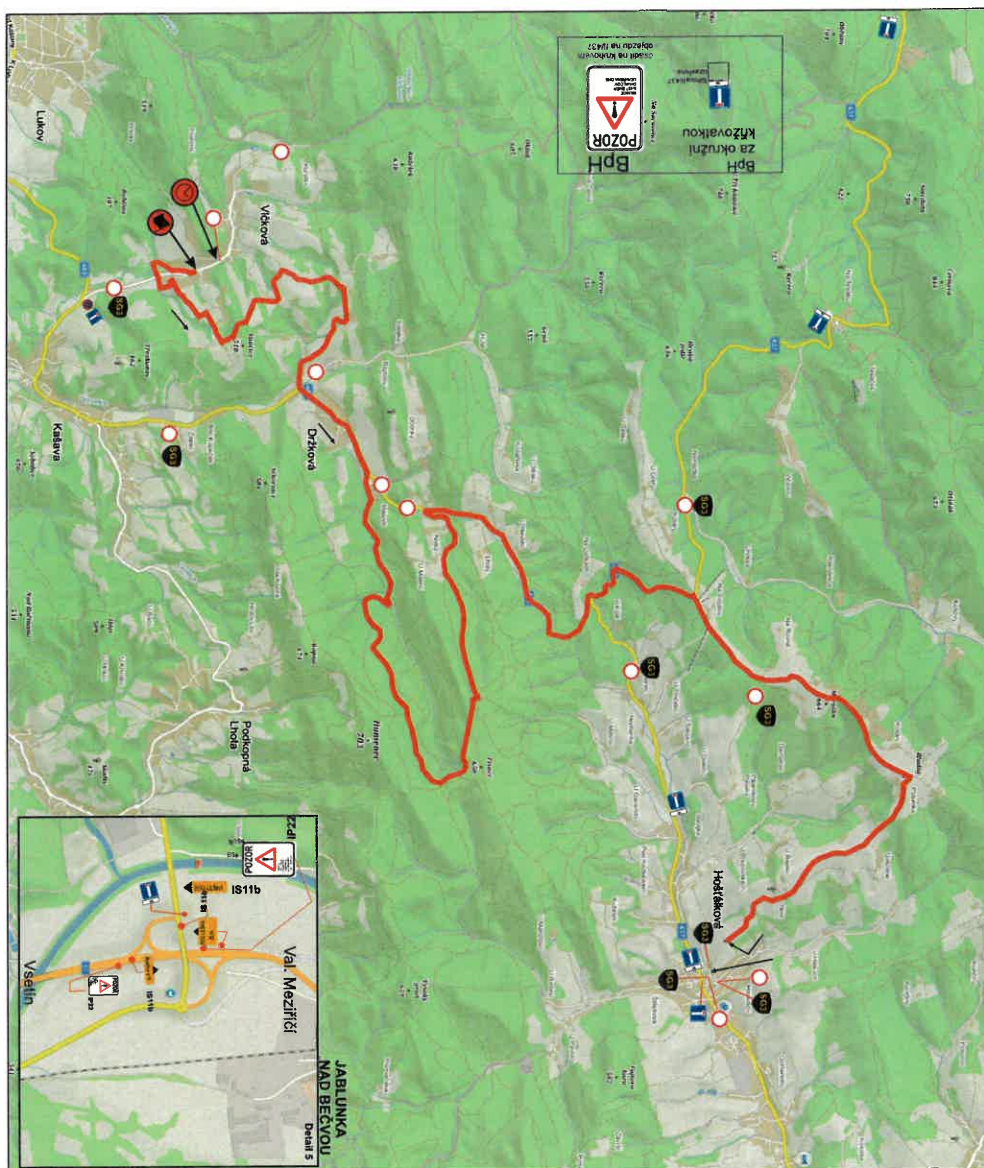

# BARUM CZECH RALLY Zlín

28. 8. 2020

[www.CzechRally.com](http://www.CzechRally.com)

detail č. 1 - křižovatka u Fiatu  
detail č. 2 - křižovatka nad nemocnicí u Lidlu

**Pořadatelé budou koordinovat provoz k pouštění vozidel a MHD na seznamovací jízdě.**

osadit před křižovatkou ve směru od Vizovic  
Přeléptí B13 za ž. přejezdem

**1**  
MIMO  
POVOZENÍ  
PŮRÁDATELE

parkování  
VIP letečtí

Detail samostatný

Detail Dostihovka

Detail objízdné trasy

# BARUM CZECH RALLY ZLÍN

[www.CzechRally.com](http://www.CzechRally.com)

RZ 3,6 Držková

# RZ 9, 12 Maják

osadit na křižovatce v  
Bohuslavicích u Zlína