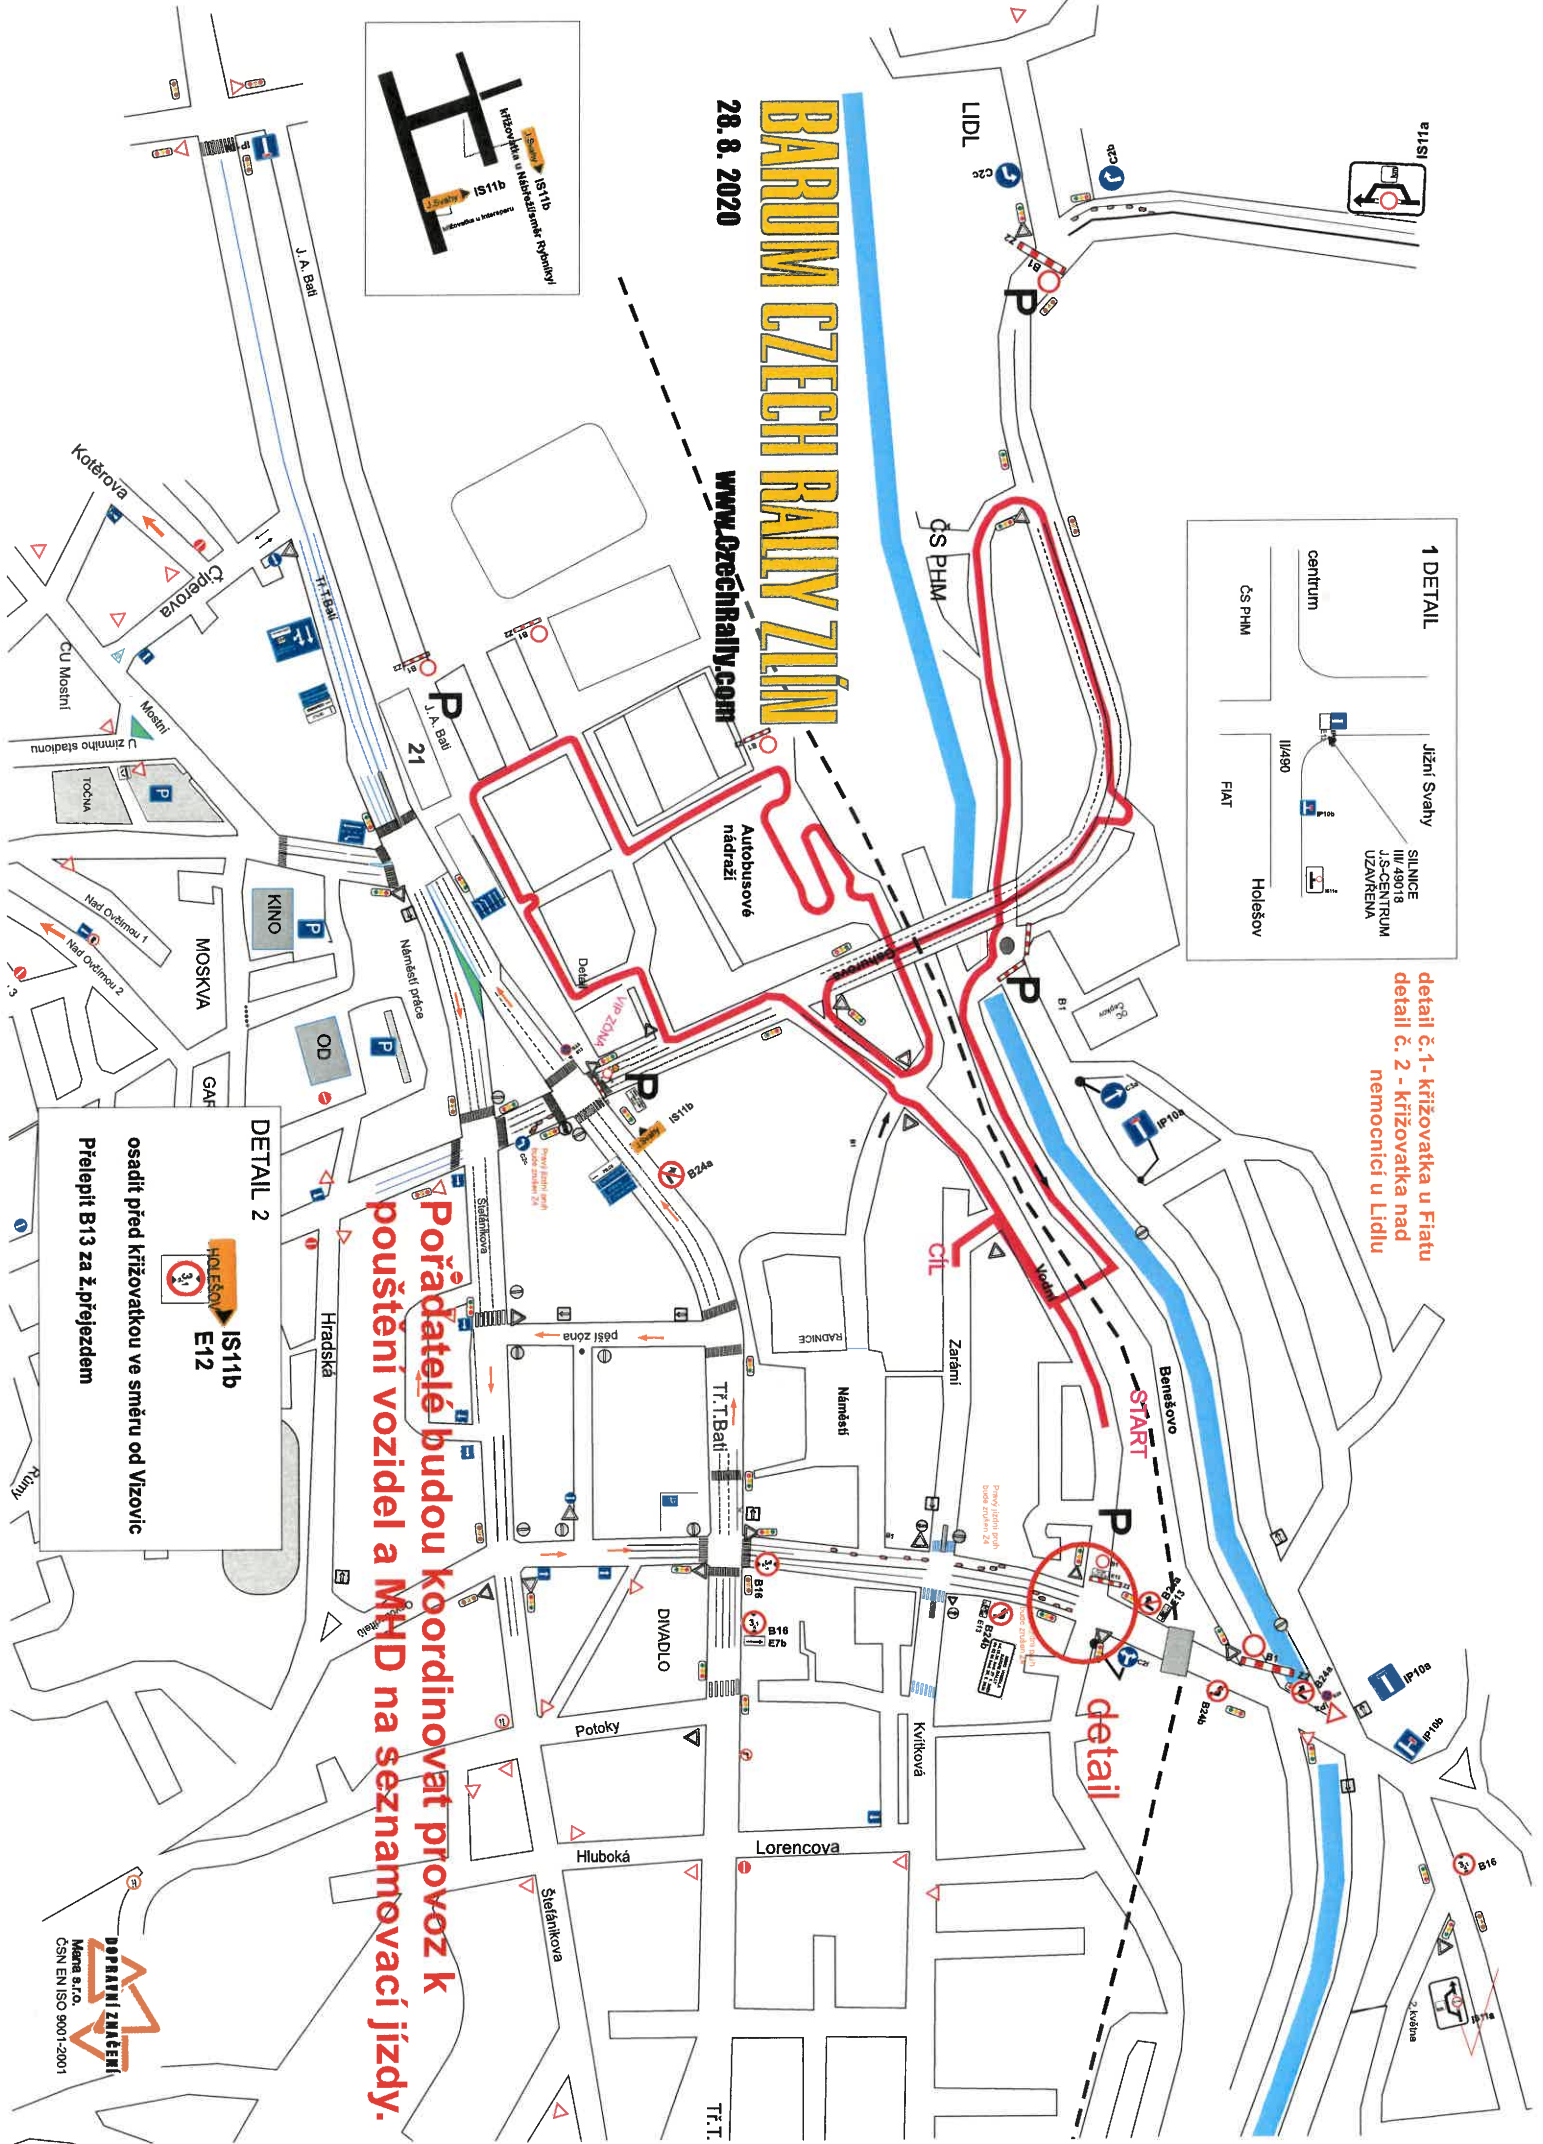

# BARUM CZECH RALLY Zlín

28. 8. 2020

[www.CzechRally.com](http://www.CzechRally.com)

detail č. 1 - křižovatka u Fiatu  
detail č. 2 - křižovatka nad nemocnicí u Lidlu

**Pořadatelé budou koordinovat provoz k pouštění vozidel a MHD na seznamovací jízdě.**

osadit před křižovatkou ve směru od Vizovic  
Přeléptí B13 za ž. přejezdem

**1**  
MIMO  
POVOZENÍ  
PŮRÁDATELE

parkování  
VIP letečtí

Detail samostatný

Detail Dostihovka

Detail objízdné trasy

# RZ 9, 12 Maják

osadit na křižovatce v  
Bohuslavicích u Zlína