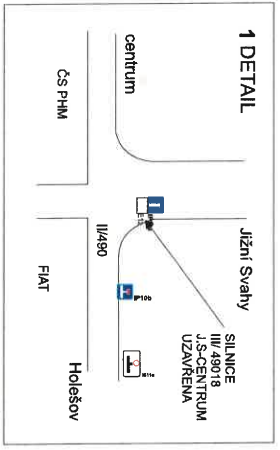

# BARUM CZECH RALLY Zlín

28. 8. 2020

[www.CzechRally.com](http://www.CzechRally.com)

detail č. 1 - křižovatka u Fiatu  
detail č. 2 - křižovatka nad nemocnicí u Lidlu

**Pořadatelé budou koordinovat provoz k pouštění vozidel a MHD na seznamovací jízdě.**

osadit před křižovatkou ve směru od Vizovic  
Přeléptí B13 za ž. přejezdem

**1**  
MIMO  
POVOZENÍ  
PŮRÁDATELE

parkování  
VIP letečtí

Detail samostatný

Detail Dostihovka

Detail objízdné trasy

# RZ 9, 12 Maják

osadit na křižovatce v  
Bohuslavicích u Zlína