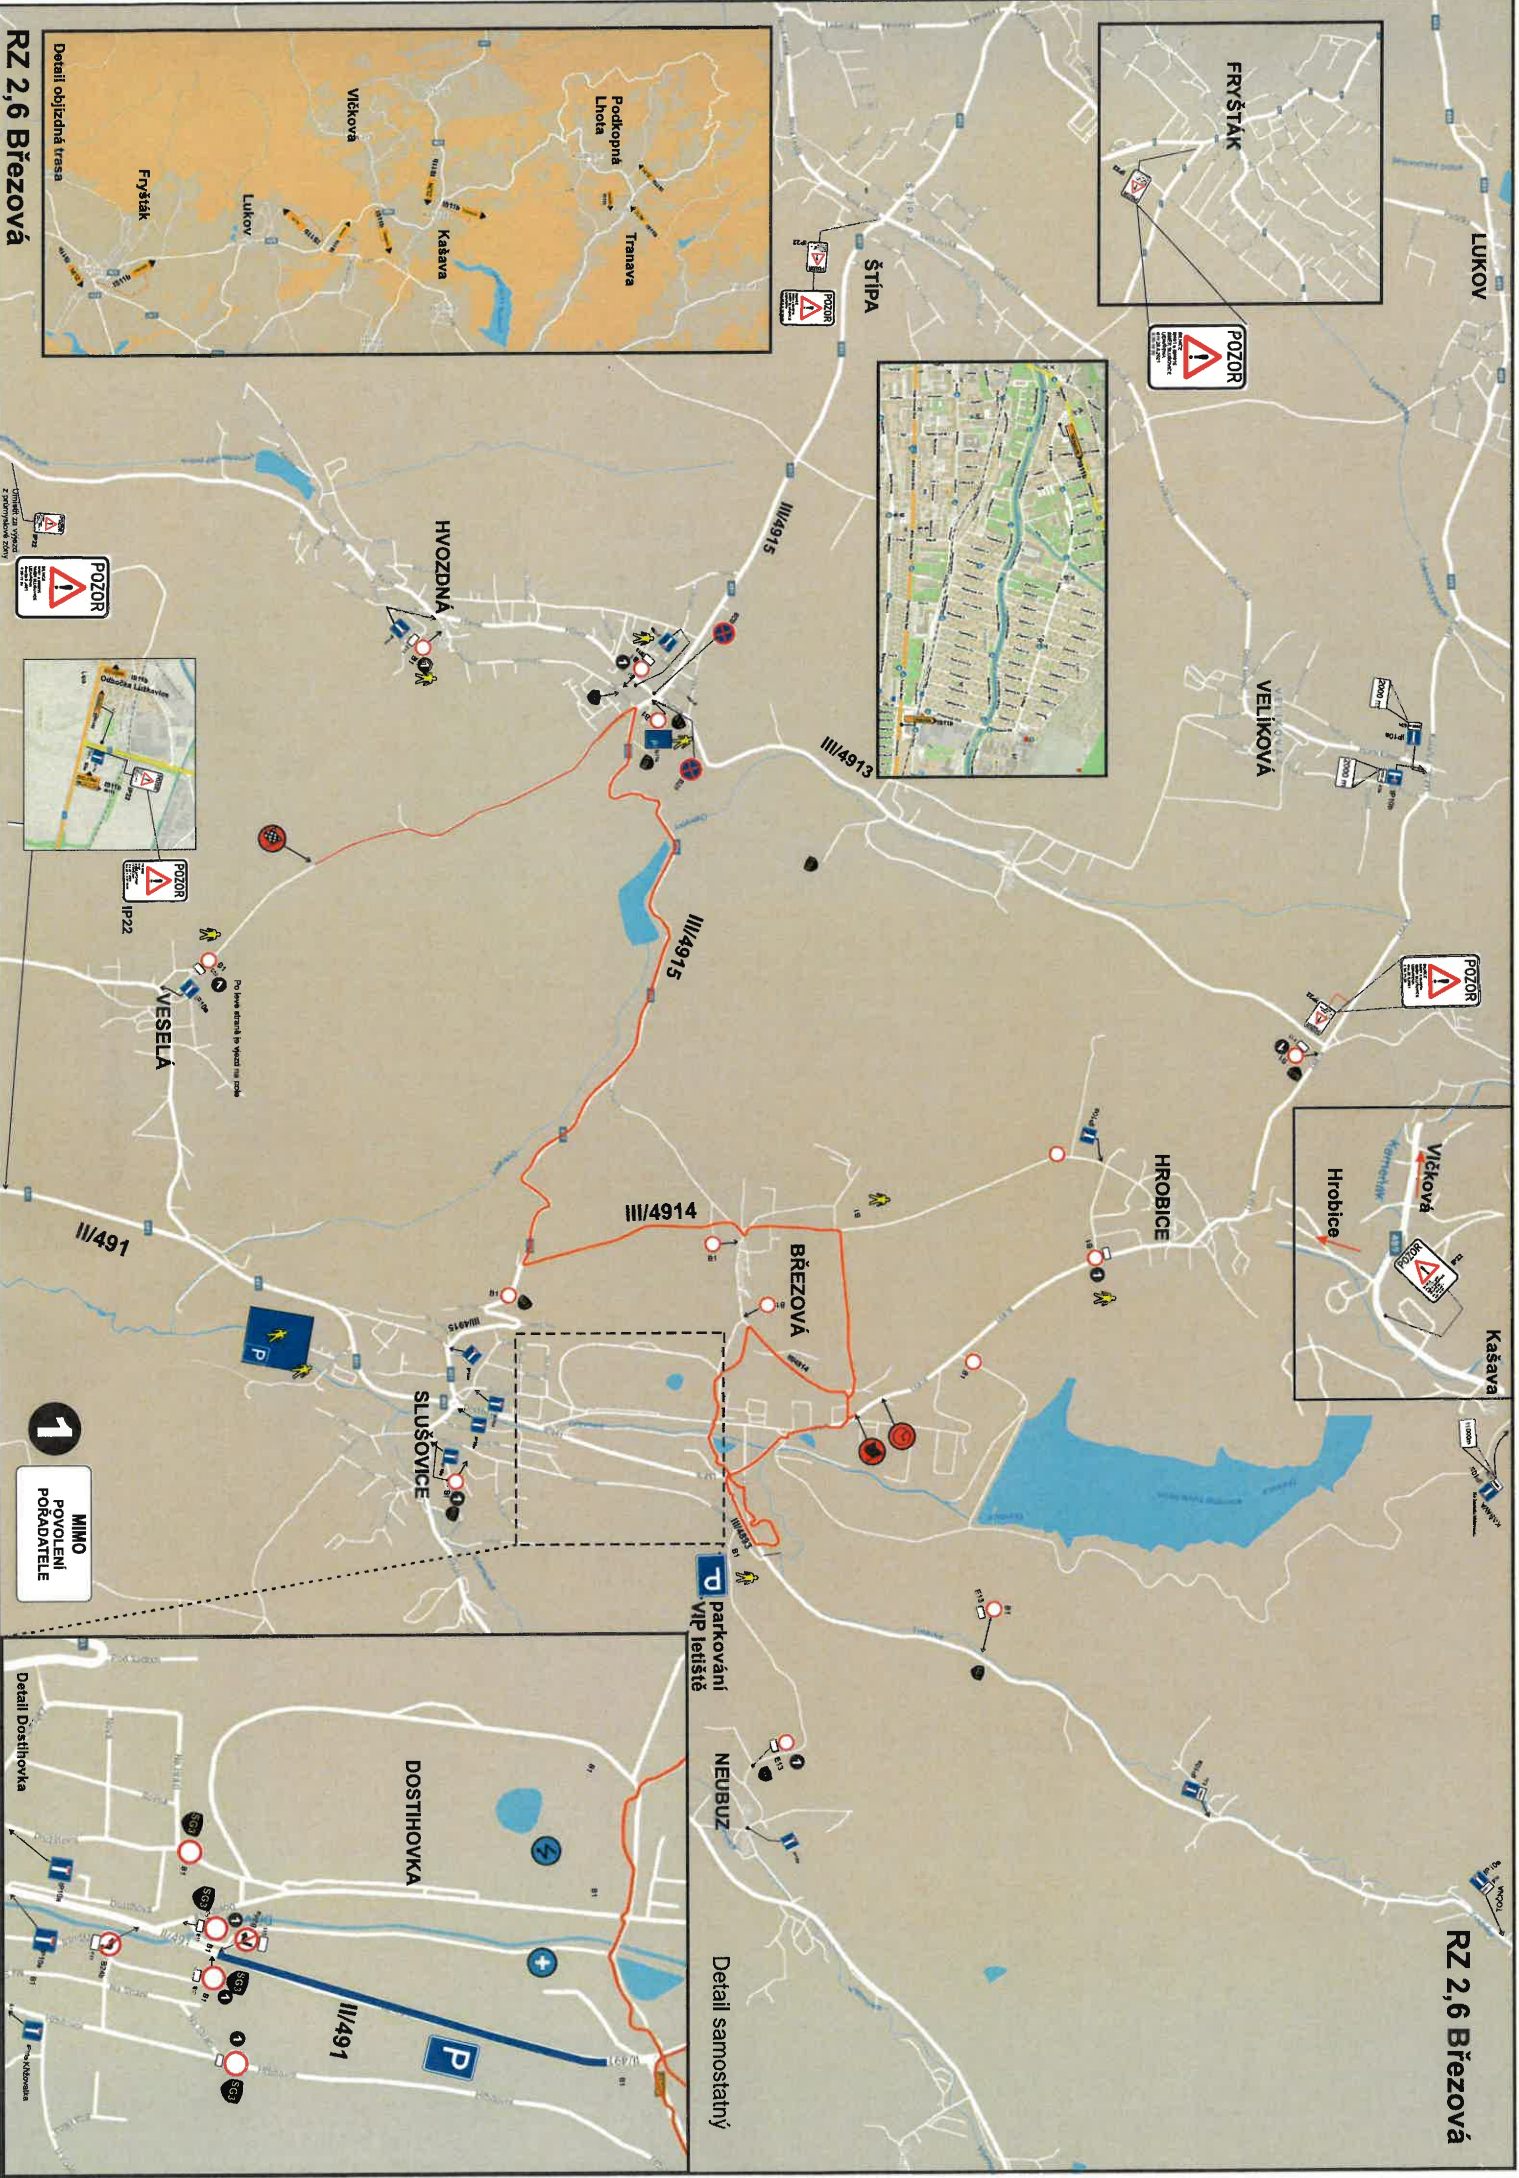

# BARUM CZECH RALLY Zlín

28. 8. 2020

[www.CzechRally.com](http://www.CzechRally.com)

detail č. 1 - křižovatka u Fiatu  
detail č. 2 - křižovatka nad nemocnicí u Lidlu

**Pořadatelé budou koordinovat provoz k pouštění vozidel a MHD na seznamovací jízdě.**

osadit před křižovatkou ve směru od Vizovic  
Přeléptí B13 za ž. přejezdem

**1**  
MIMO  
POVOZENÍ  
PŮRÁDATELE

parkování  
VIP letečtí

Detail samostatný

Detail Dostihovka

Detail objízdné trasy

# RZ 9, 12 Maják

osadit na křižovatce v  
Bohuslavicích u Zlína