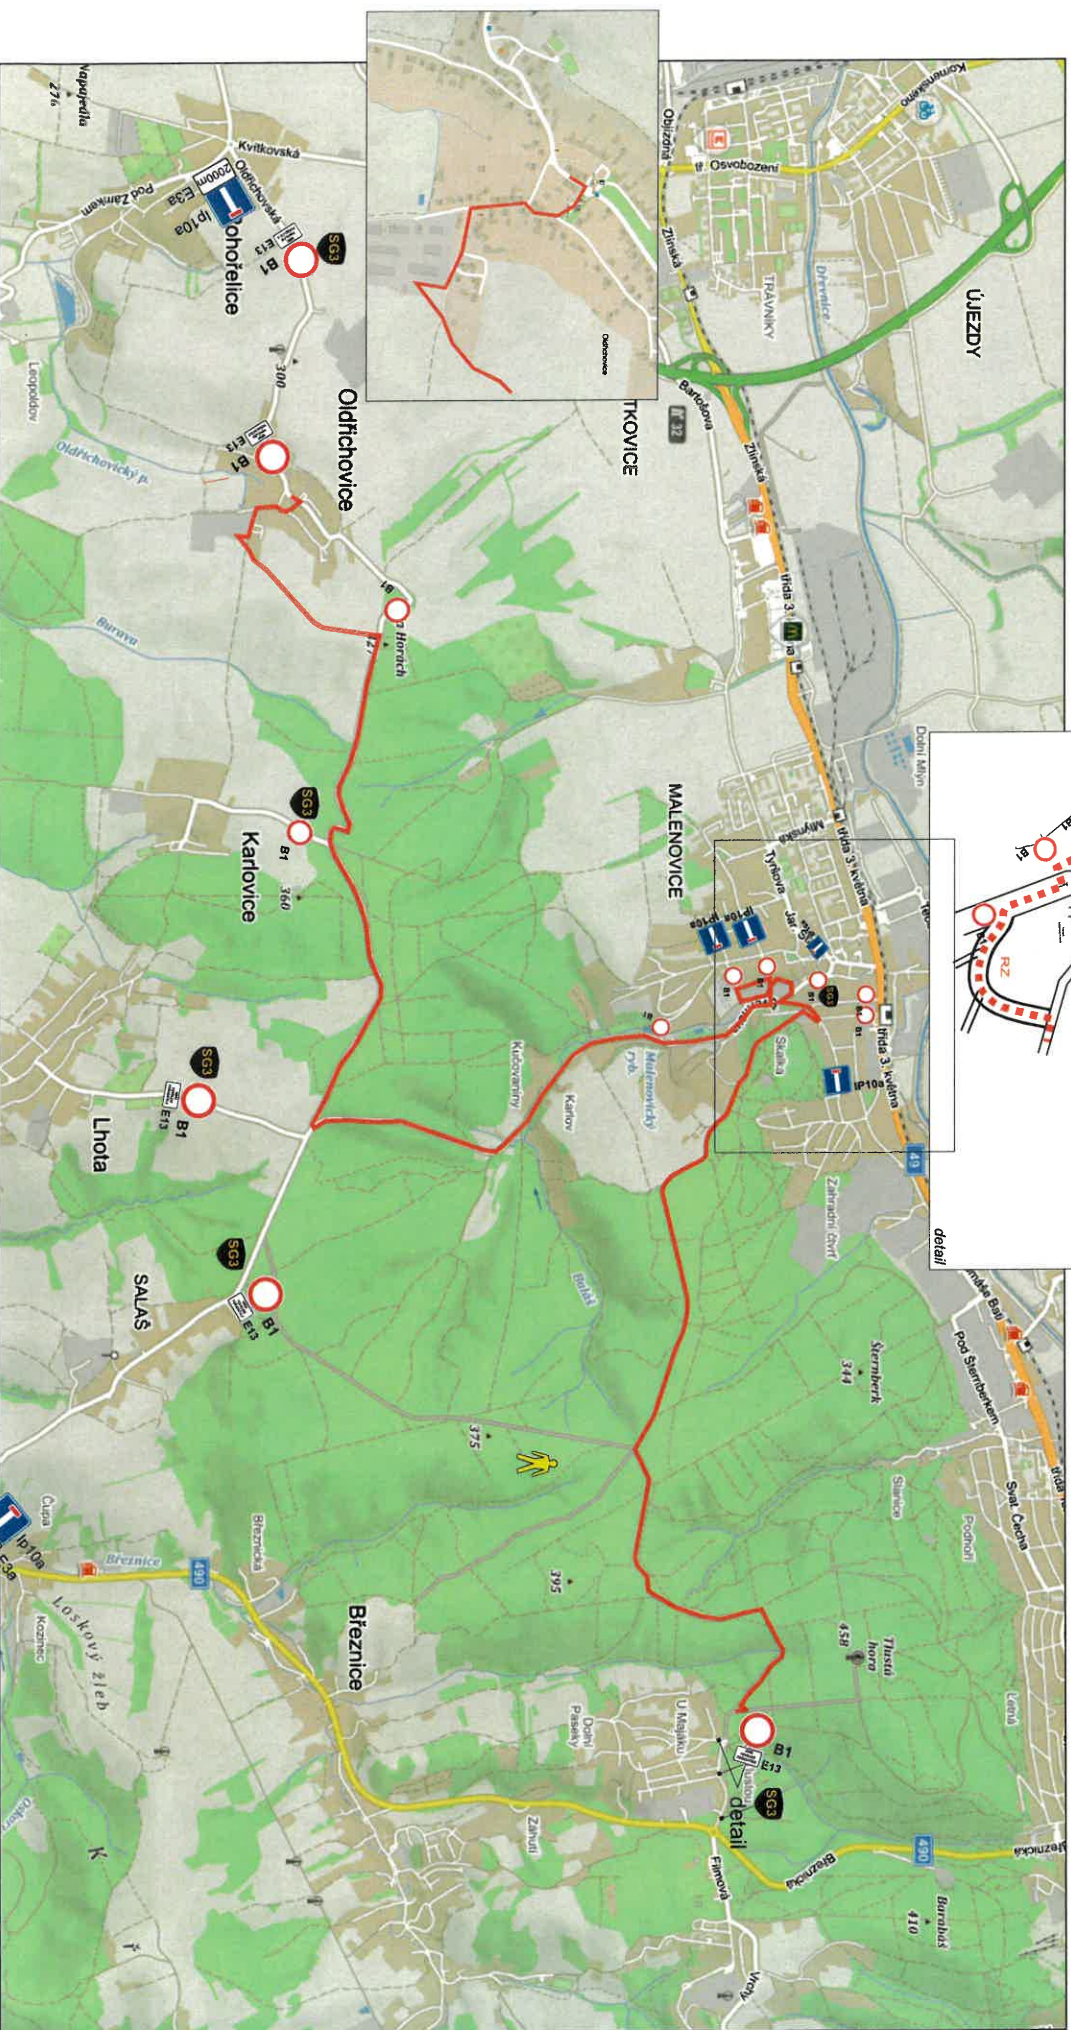

# BARUM CZECH RALLY Zlín

28. 8. 2020

[www.CzechRally.com](http://www.CzechRally.com)

detail č. 1 - křižovatka u Fiatu  
detail č. 2 - křižovatka nad nemocnicí u Lidlu

**Pořadatelé budou koordinovat provoz k pouštění vozidel a MHD na seznamovací jízdě.**

osadit před křižovatkou ve směru od Vizovic  
Přeléptí B13 za ž. přejezdem

**1**  
MIMO  
POVOZENÍ  
PŮRÁDATELE

parkování  
VIP letečtí

Detail samostatný

Detail Dostihovka

Detail objízdné trasy

# RZ 9, 12 Maják

osadit na křižovatce v  
Bohuslavicích u Zlína