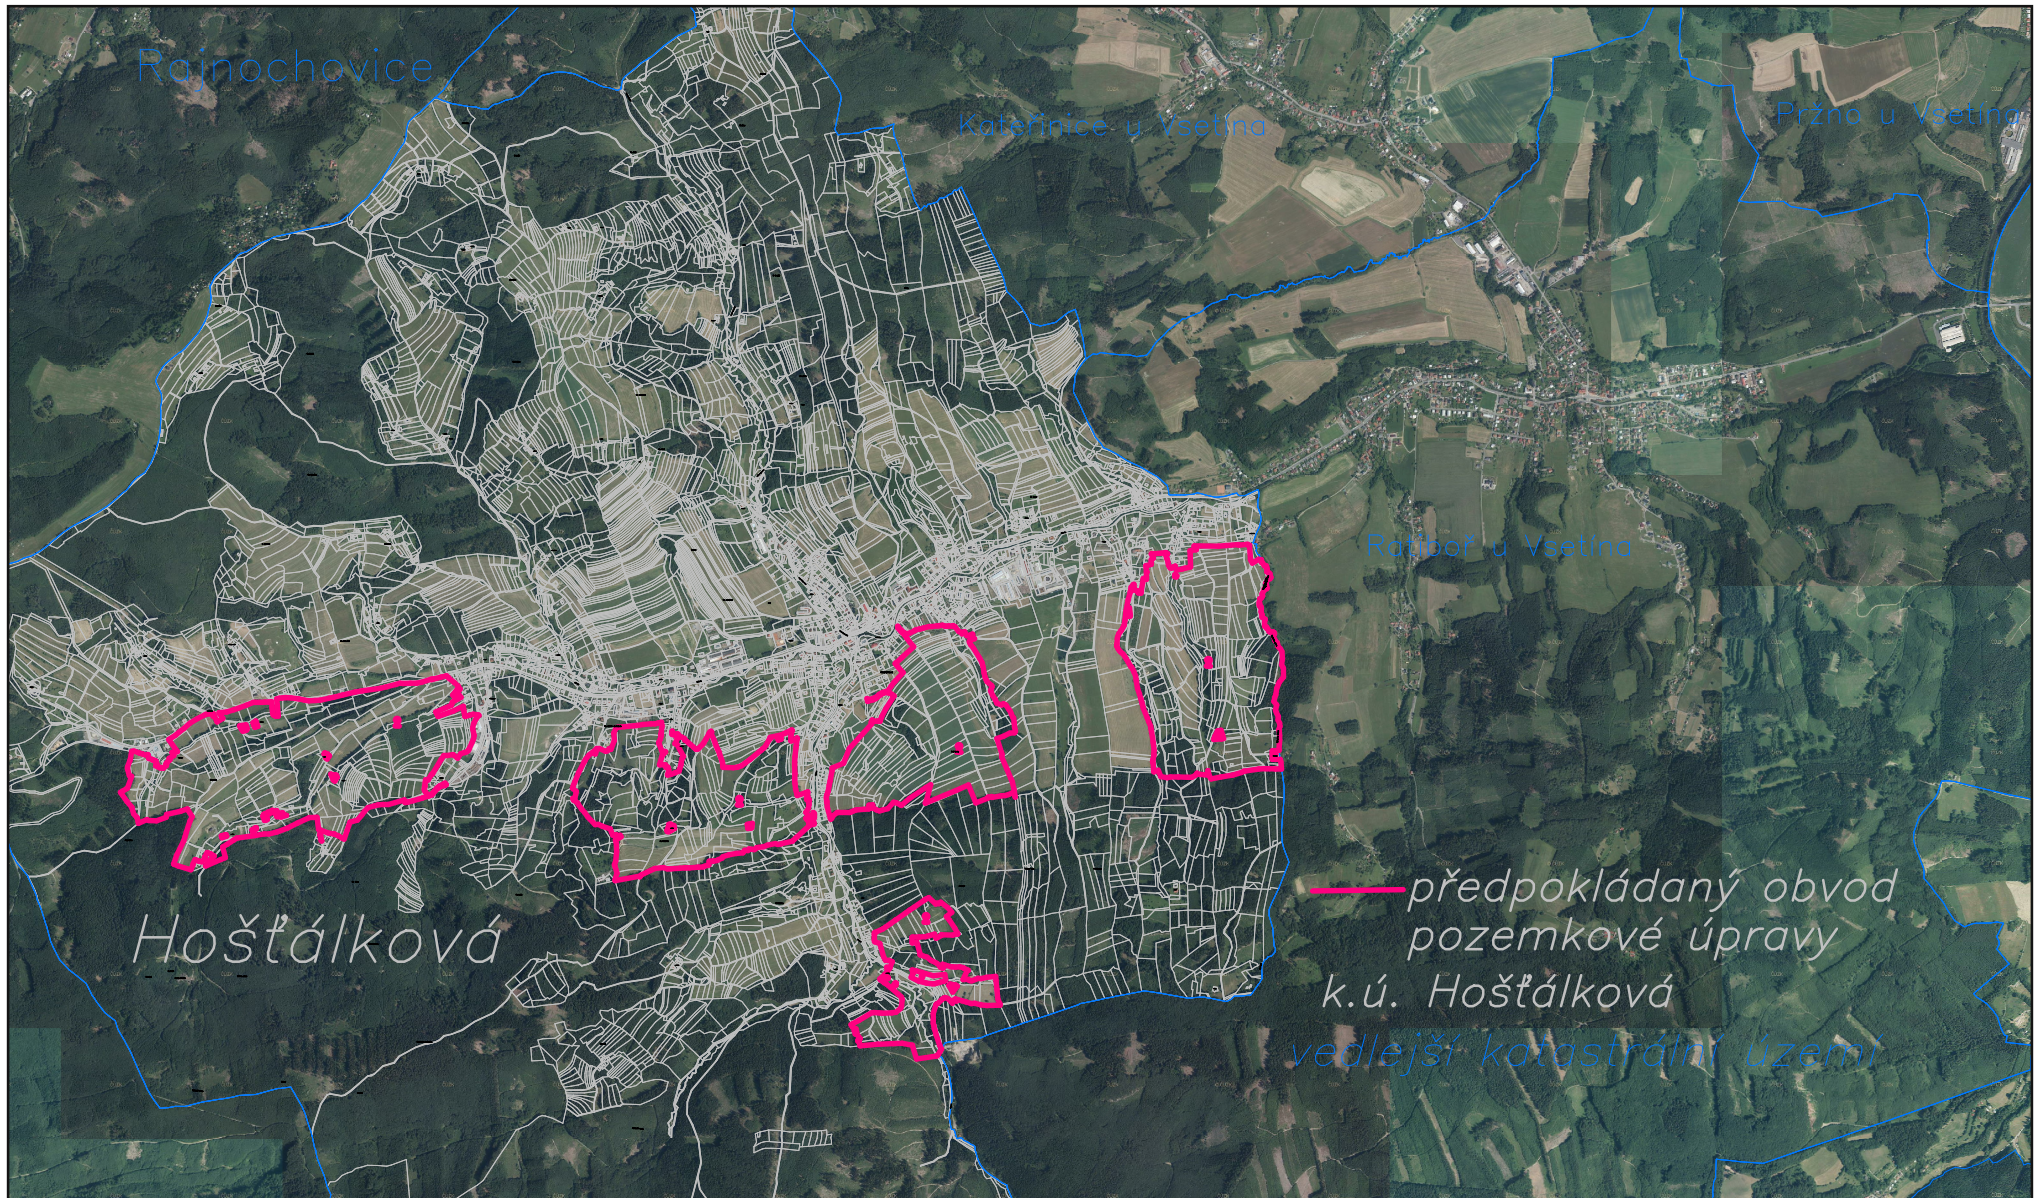

PŘEDPOKLÁDANÝ OBVOD

Komplexní pozemkové úpravy v katastrálním území Hošťálková část JIH

— předpokládaný obvod
pozemkové úpravy
k.ú. Hošťálková
vedlejší katastrální území

0 500 1000 1500 2000 2500 metrů

1 : 35000

SPÚ, Pobočka Vsetín
4. května 287
755 01 Vsetín