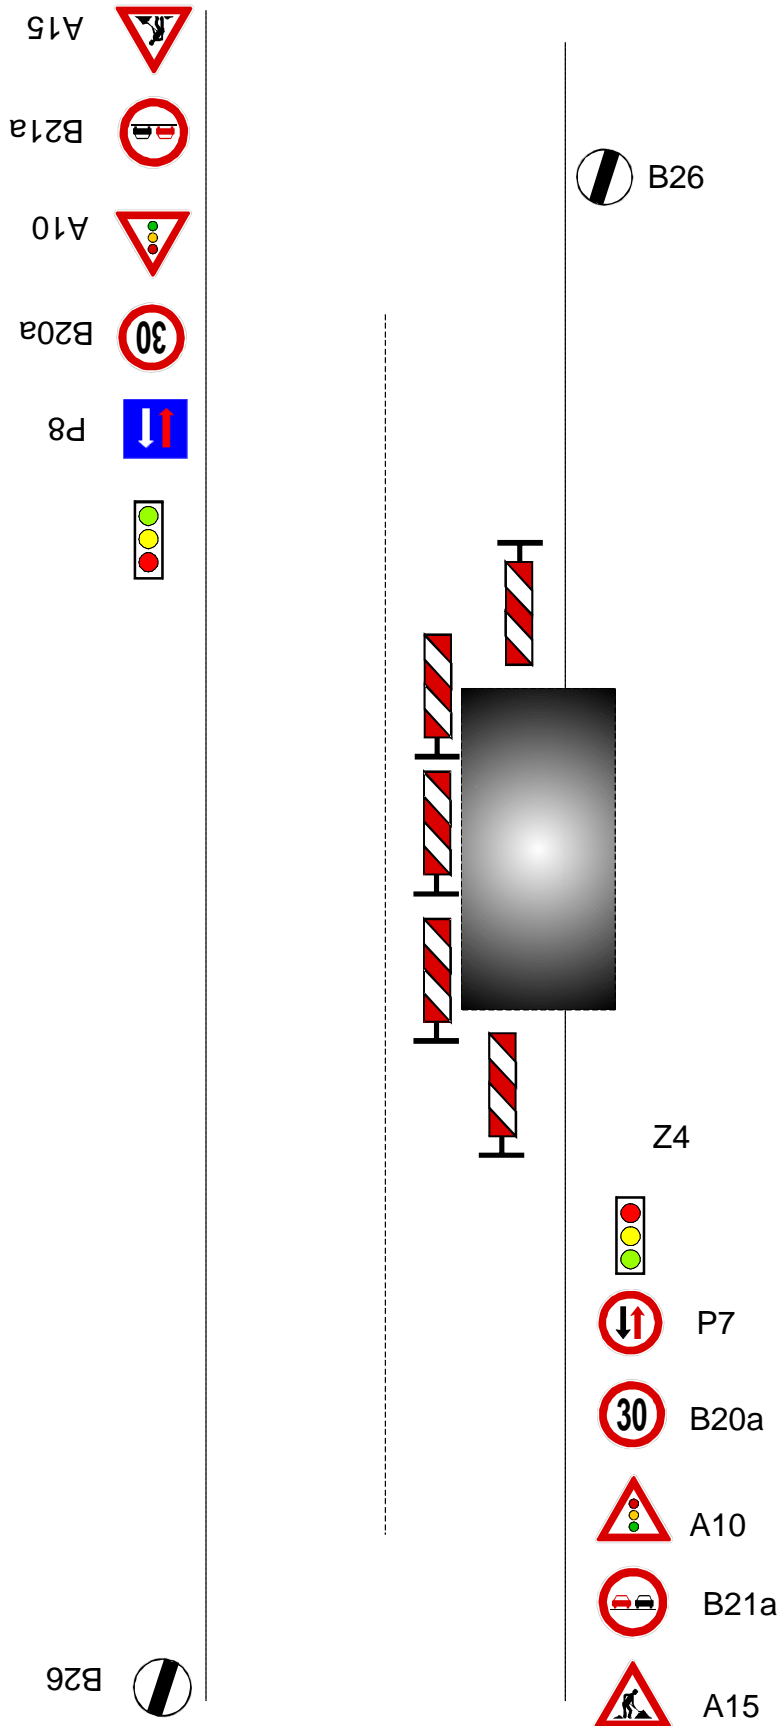

Zajištění PDZ - v obci, oprava mimo vozovku

Z4

Zajištění PDZ - mimo obec, oprava mimo vozovku

- A15
- B21a
- B20a
- B20a
- B20a

Z4

- B20a
- B20a
- B20a
- B21a
- A15

Zajištění PDZ - v obci, oprava zasahující do vozovky

- A15 
- B21a 
- B20a 
- A6b 

B26 

 B26

Z4

 A6b

 B20a

 B21a

 A15

Zajištění PDZ - mimo obec, oprava zasahující do vozovky

Zajištění PDZ - v obci, uzavírka 1 jízdního pruhu

- A15 
- B21a 
- A6b 
- B20a 
- P8 

 B26

Z4

Z4

 P7

 B20a

 A6b

 B21a

 A15

B26 

Zajištění PDZ - mimo obec, uzavírka 1 jízdního pruhu

Zajištění PDZ - v obci, uzavírka 1 jízdního pruhu, řízení provozu světelným signalizačním zařízením

Zajištění PDZ - mimo obec, uzavírka 1 jízdního pruhu, řízení provozu světelným signalizačním zařízením